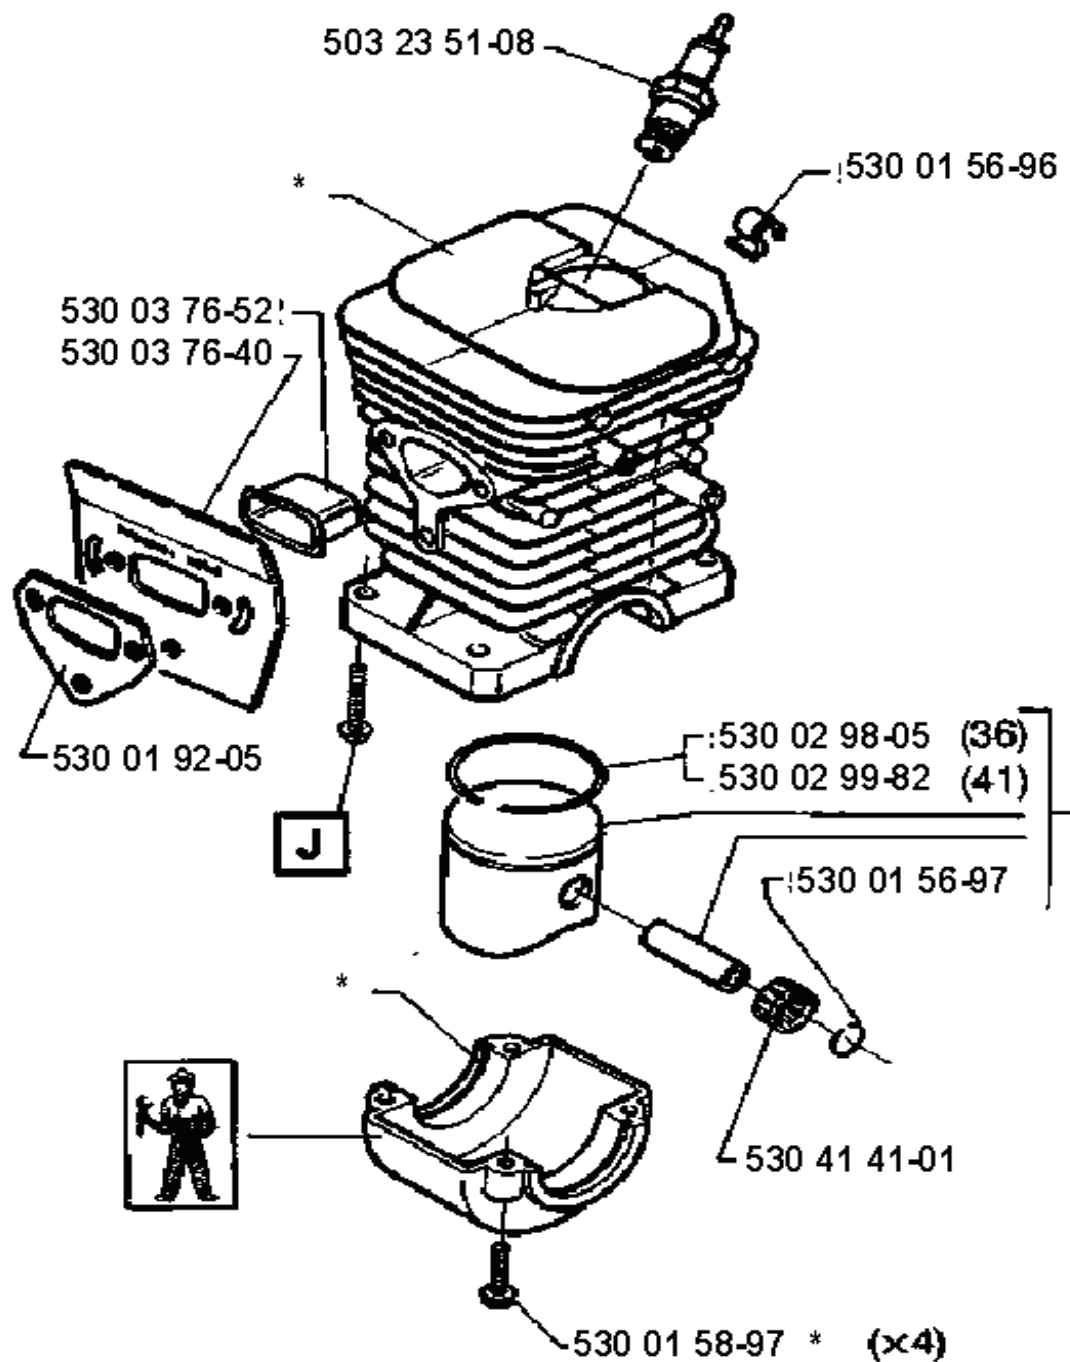

C

* compl 530 06 94-17

(36, ø 38 mm) **Y**

* compl 530 06 94-14

(41, ø 40 mm) **Y**

compl 530 06 93-17 (36)

compl 530 06 94-54 (41)