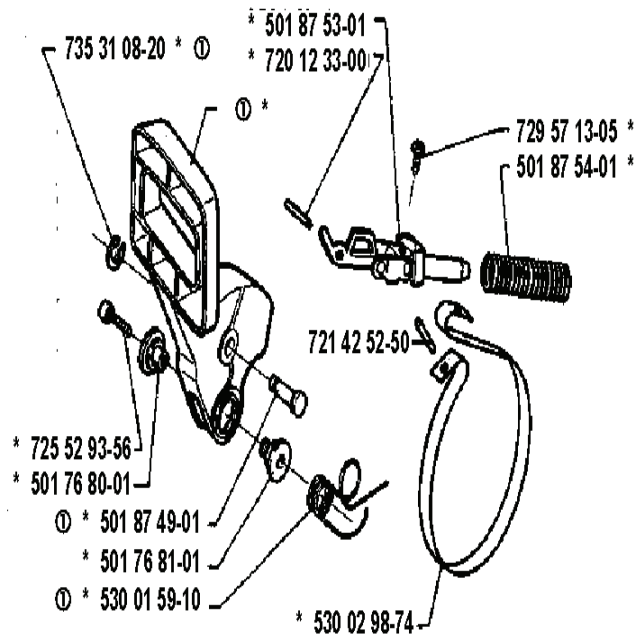

A

* compl 503 01 49-10

⓪ compl 530 01 43-05