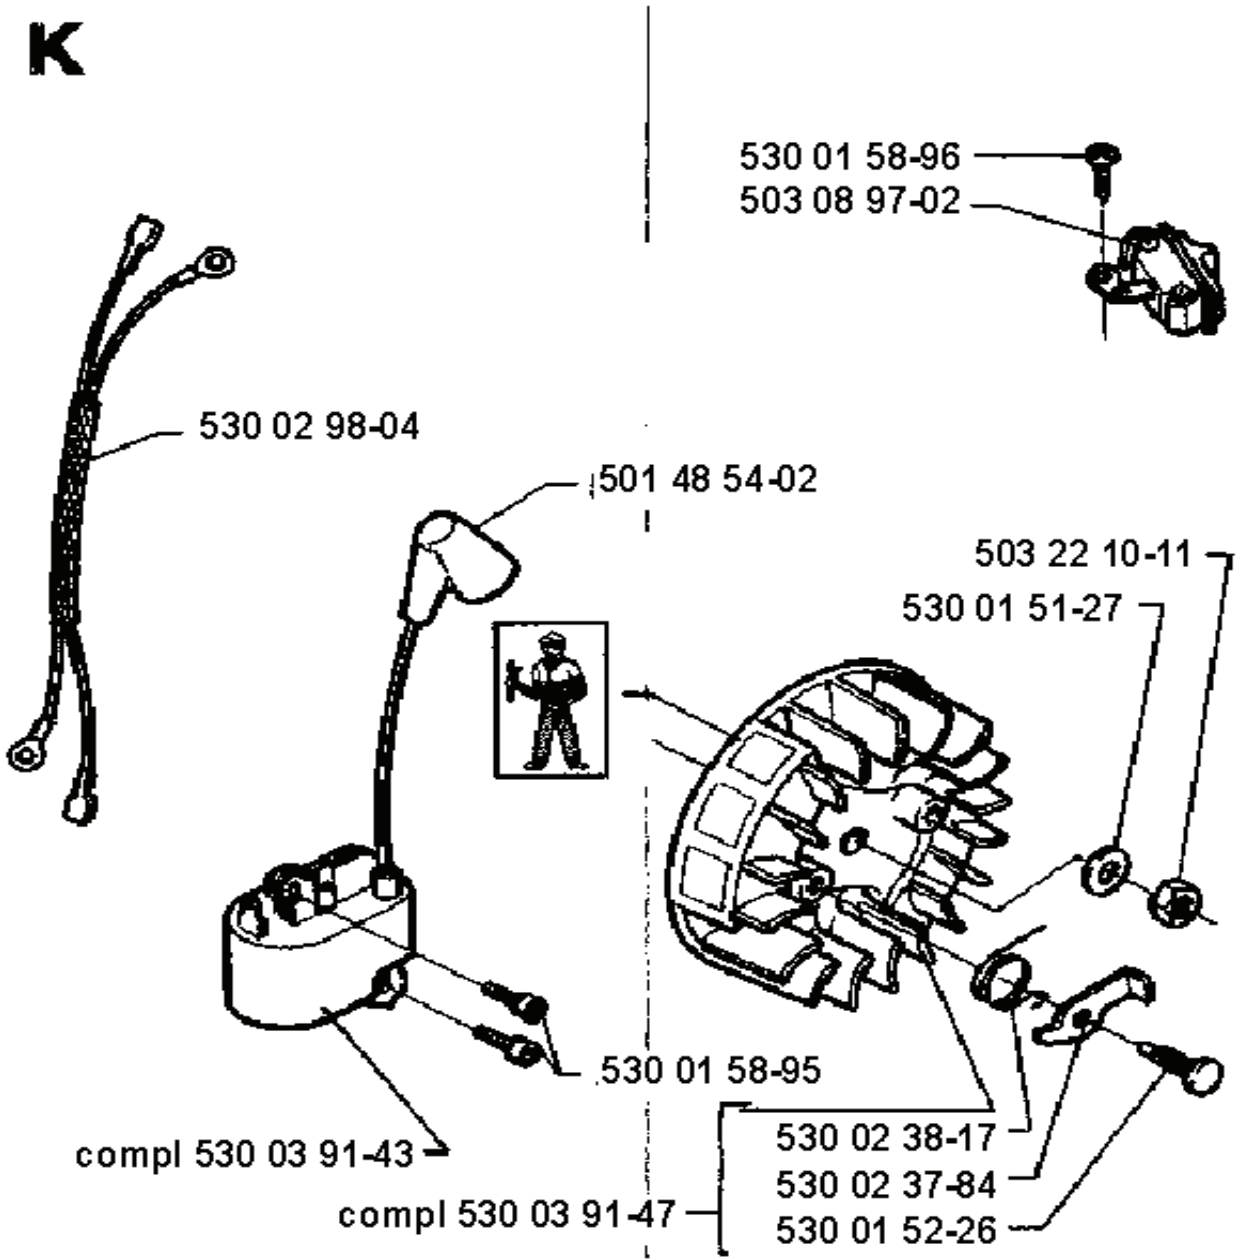

**G**

---

REF.	ART. NR	ARTIKELBESKRIVNING	ANMÄRKNING	KIT
530 01 91-70	530019170	TÄTNING		2
530 02 97-94	530029794	VEVAXEL		1
738 22 01-25	738220125	KULLAGER		2

**C**

\* compl 530 06 94-17

(36, ø 38 mm) **Y**

REF.	ART. NR	ARTIKELBESKRIVNING	ANMÄRKNING	KIT
530 01 48-84	530014884	TANK		1
530 02 98-60	530029860	SCREW		1
530 02 10-82	530021082	SLANG		1
530 02 98-61	530029861	FJÄDER		1
530 01 41-99	530014199	BRÄNSLEFILTER		1
530 01 59-05	530015905	SCREW		1
530 01 42-90	530014290	HANDTAG		1
501 62 87-01	501628701	VIBRATIONISOLATOR		4
530 01 59-06	530015906	SCREW		1
501 81 96-02	501819602	TANKLOCK KPL		1
530 02 99-84	530029984	LIMITER		2
501 91 89-02	501918902	STÖD		1
530 02 98-69	530029869	GASSTÅNG		1
530 02 98-63	530029863	NAVKAPSEL		1
530 02 61-19	530026119	VENTIL		1
530 02 98-68	530029868	PLUGG		1
503 57 89-01	503578901	HÅLLARE		1
503 26 30-11	503263011	O-RING		1
530 06 95-87	530069587	THROTTLE TRIGGER		1

**K**

---

REF.	ART. NR	ARTIKELBESKRIVNING	ANMÄRKNING	KIT
530 02 98-04	530029804	KABEL		1
530 03 91-43	530039143	TÄNDMODUL		1
530 03 91-47	530039147	SVÄNGHJUL KPL		1
530 01 52-26	530015226	PENNOR		1
530 02 37-84	530023784	MEDBRINGARHAKE		1
530 02 38-17	530023817	FJÄDER		1
530 01 58-95	530015895	SCREW		1
530 01 51-27	530015127	BRICKA		1
503 22 10-11	503221011	MUTTER (HEXAGON)		1
501 48 54-02	501485402	TÄNDSTIFTSSKYDD		1
503 08 97-02	503089702	STOPPKONTAKT		1
530 01 58-96	530015896	SCREW		1