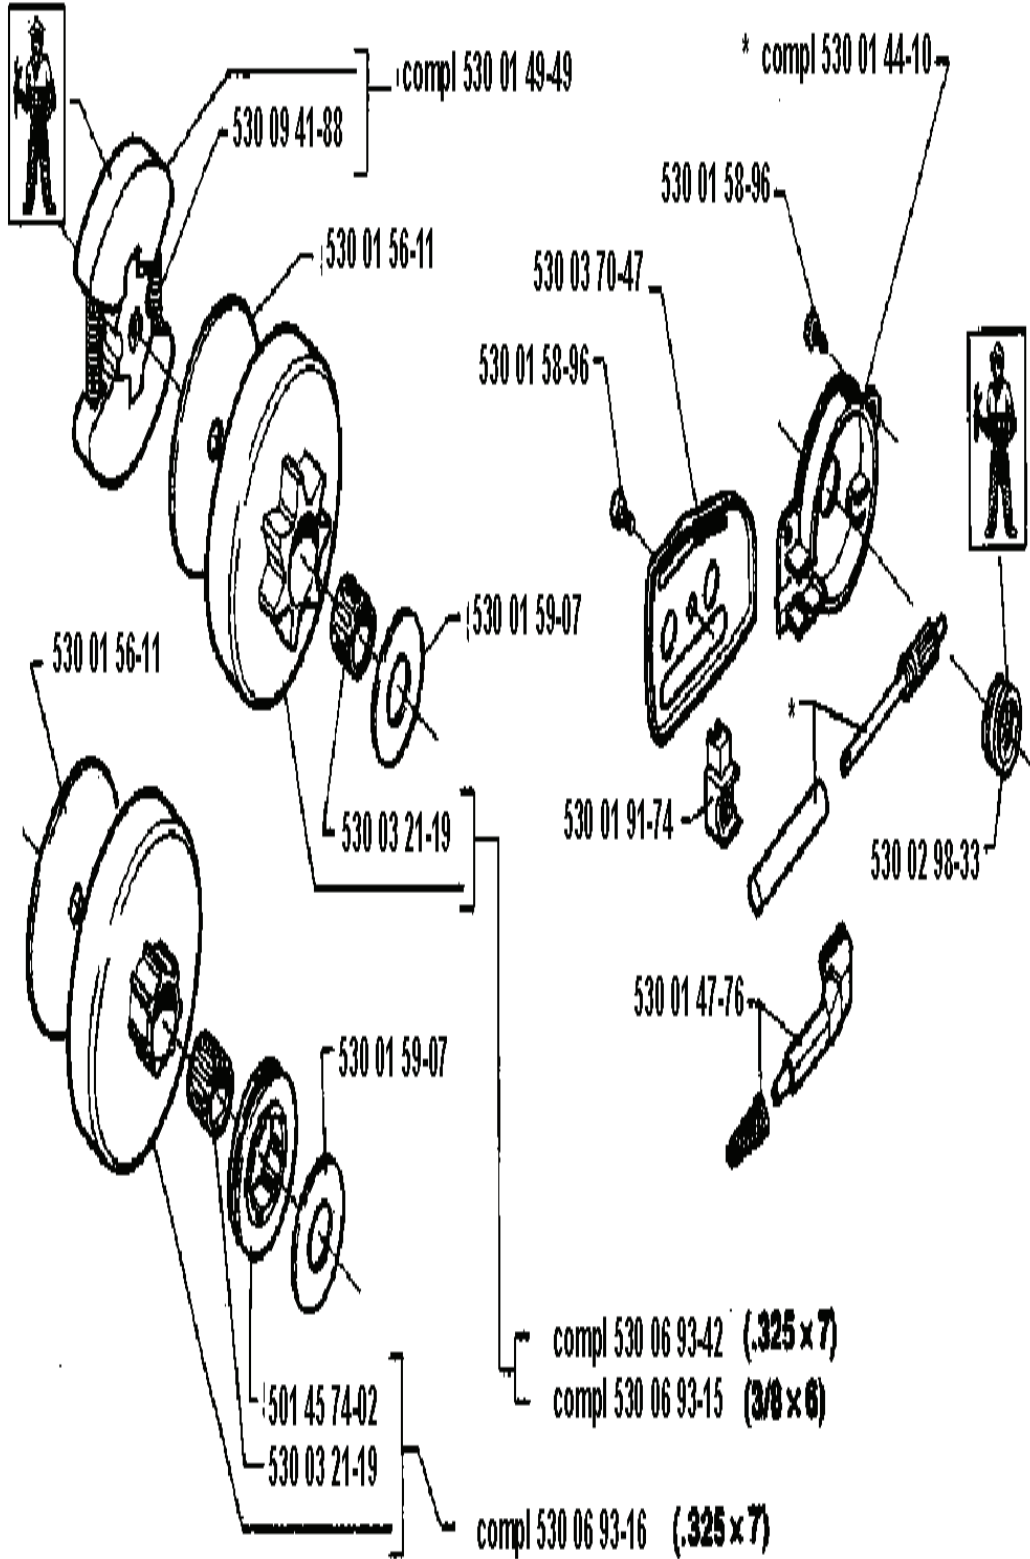

# RESERVDELSLISTA

**H**

REF.	ART. NR	ARTIKELBESKRIVNING	ANMÄRKNING	KIT
530 01 49-49	530014949	KOPPLING		1
530 09 41-88	530094188	FJÄDER		1
530 01 56-11	530015611	BRICKA		1
501 45 74-02	501457402	RIM		1
530 01 59-07	530015907	BRICKA		1
530 03 21-19	530032119	BUSHING		1
530 03 70-47	530037047	KEDJESTYRARE		1
530 01 58-96	530015896	SCREW		1
530 01 91-74	530019174	TÄTNING		1
530 01 47-76	530014776	OIL PICK-UP		1
530 06 93-42	530069342	KOPPLINGSTRUMMA	.325X7	1
530 06 93-15	530069315	KOPPLINGSTRUMMA	3/8X6	1
530 06 93-16	530069316	KOPPLINGSTRUMMA	.325X7	1
530 02 98-33	530029833	PUMP		1
530 01 44-10	530014410	OLJEPUMP		1

**B** \* compl 530 01 44-09

---

REF.	ART. NR	ARTIKELBESKRIVNING	ANMÄRKNING	KIT
530 01 44-09	530014409	KÅPA		1
530 01 59-03	530015903	SCREW		1
530 02 98-87	530029887	DEKAL	36. USA	1
530 03 62-00	530036200	DEKAL	41. USA	1
530 03 63-64	530036364	DEKAL		1
530 03 63-65	530036365	DEKAL		1

REF.	ART. NR	ARTIKELBESKRIVNING	ANMÄRKNING	KIT
530 01 48-84	530014884	TANK		1
530 02 98-60	530029860	SCREW		1
530 02 10-82	530021082	SLANG		1
530 02 98-61	530029861	FJÄDER		1
530 01 41-99	530014199	BRÄNSLEFILTER		1
530 01 59-05	530015905	SCREW		1
530 01 42-90	530014290	HANDTAG		1
501 62 87-01	501628701	VIBRATIONISOLATOR		4
530 01 59-06	530015906	SCREW		1
501 81 96-02	501819602	TANKLOCK KPL		1
530 02 99-84	530029984	LIMITER		2
501 91 89-02	501918902	STÖD		1
530 02 98-69	530029869	GASSTÅNG		1
530 02 98-63	530029863	NAVKAPSEL		1
530 02 61-19	530026119	VENTIL		1
530 02 98-68	530029868	PLUGG		1
503 57 89-01	503578901	HÅLLARE		1
503 26 30-11	503263011	O-RING		1
530 06 95-87	530069587	THROTTLE TRIGGER		1