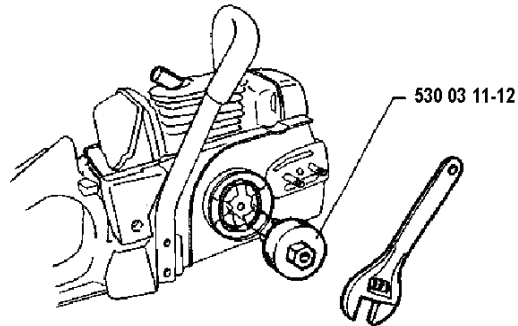

Service tools
Servicewerkzeuge
Outils de service
Herramientas de servicio
Service verkttyg