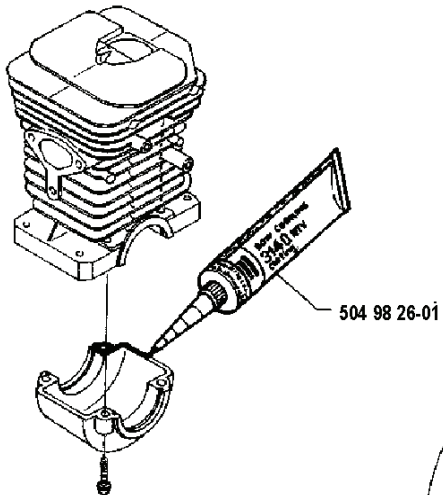

Service tools
Servicewerkzeuge
Outils de service
Herramientas de servicio
Service verkttyg