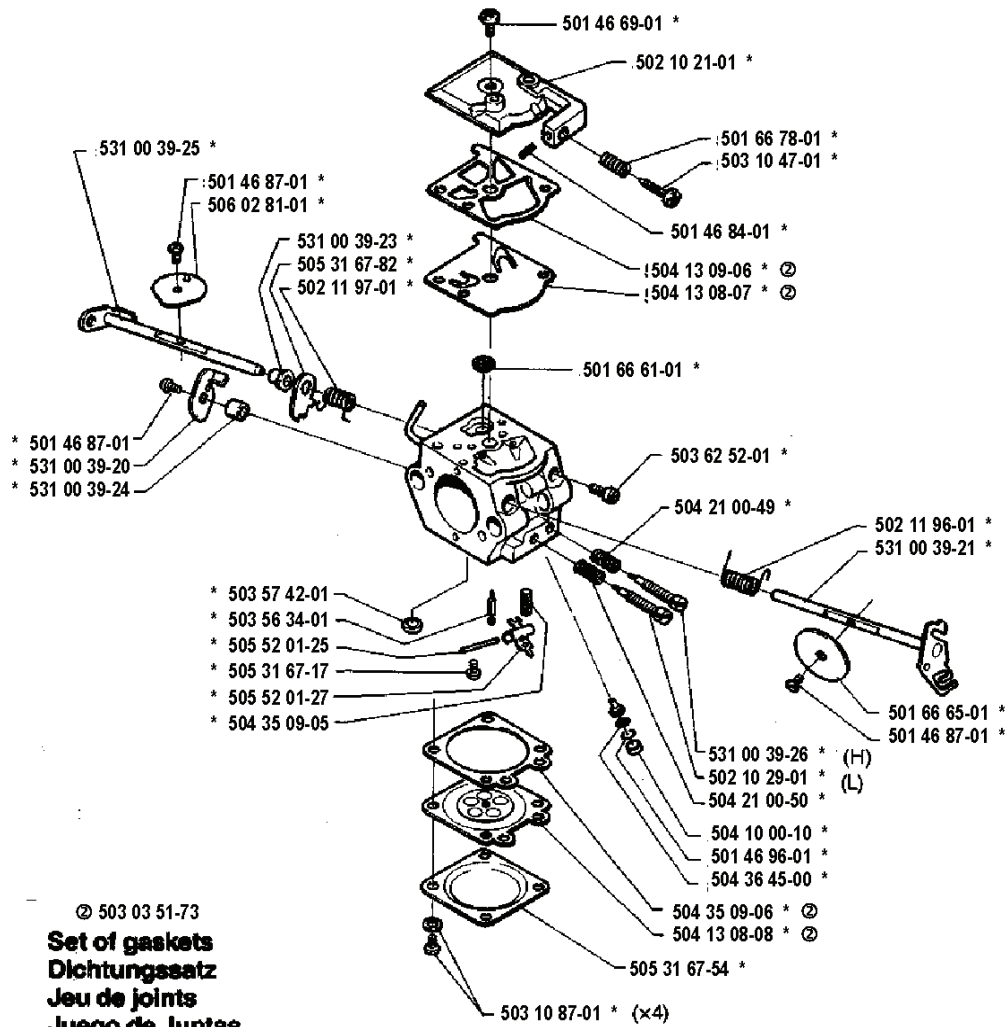

M * compl 530 03 53-30

Walbro WT 239

© 503 03 51-73
Set of gaskets
Dichtungssatz
Jeu de joints
Juego de Juntas
Packingsatz