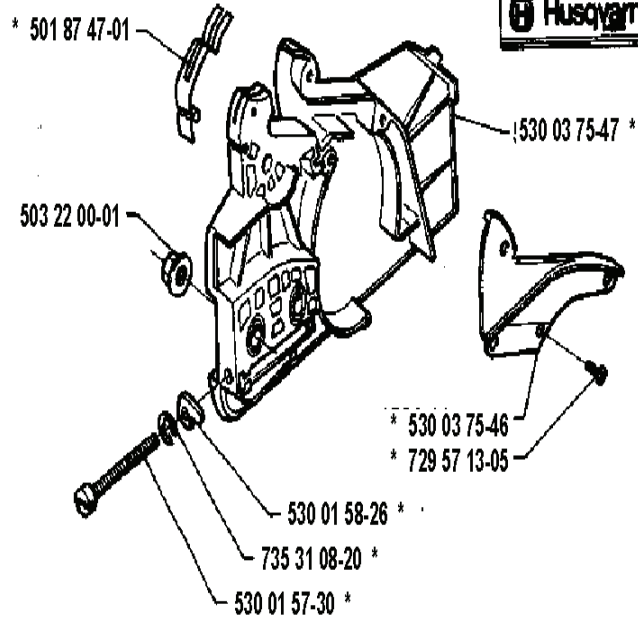

530 02 98-89