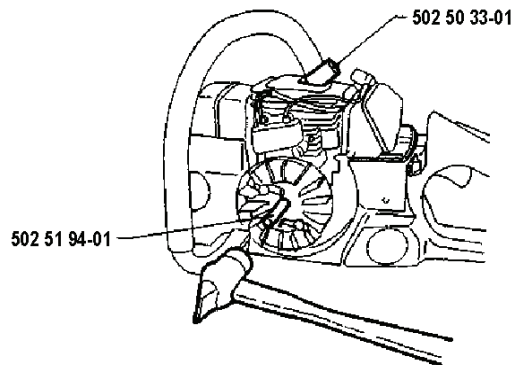

Service tools
Servicewerkzeuge
Outils de service
Herramientas de servicio
Service verkttyg