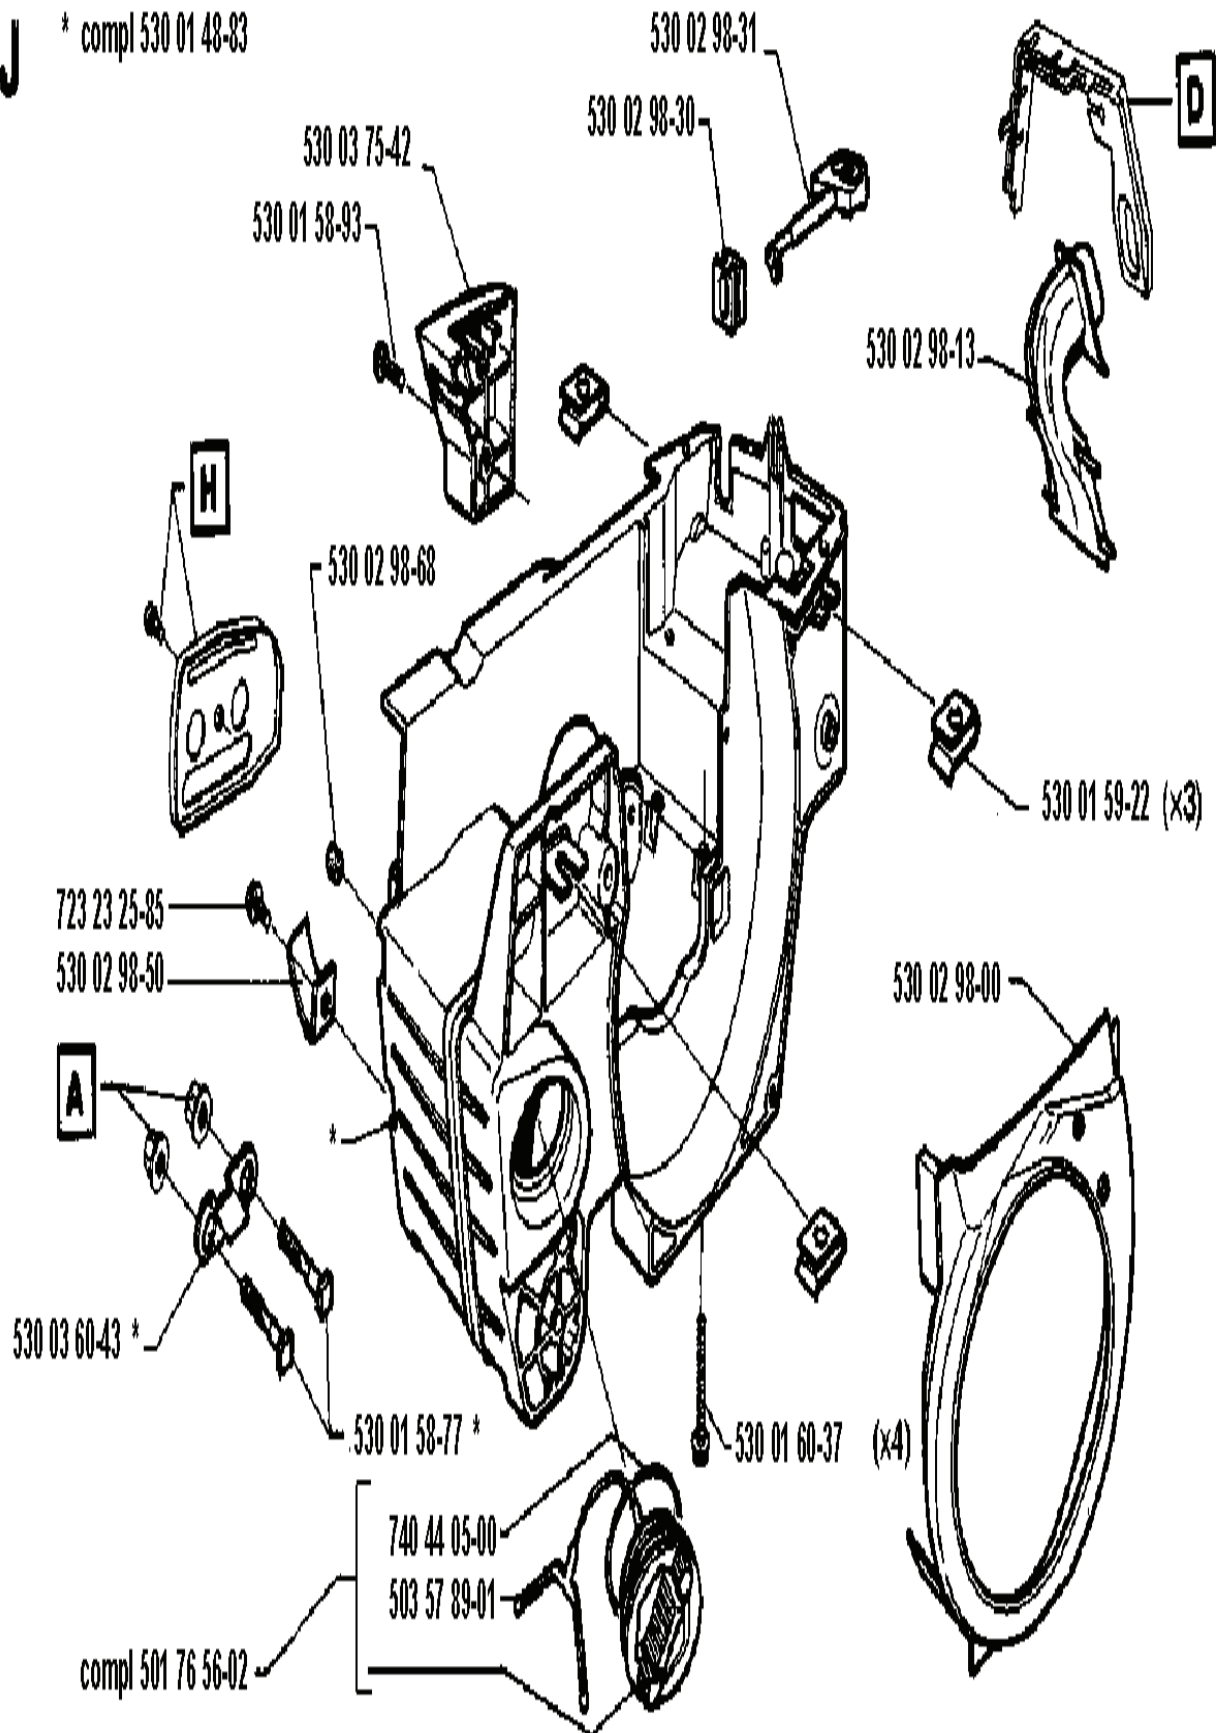

J

* compl 530 01 48-83