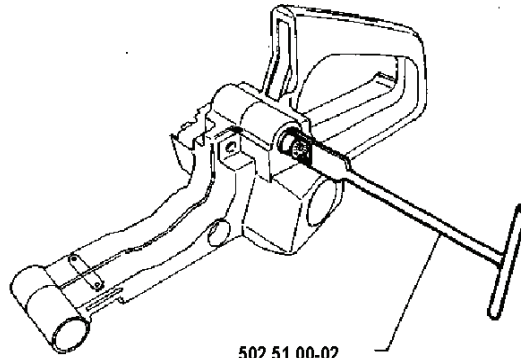

Service tools
Servicewerkzeuge
Outils de service
Herramientas de servicio
Service verkttyg